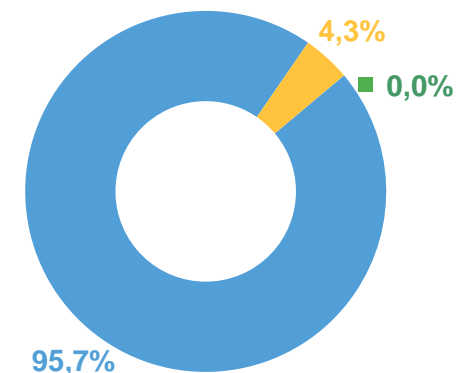

Лошади

ТЫС. ГОЛОВ

4,4

В % К 2020 ГОДУ

87,9%

Структура поголовья лошадей по половозрастным группам

(на конец года; в процентах от общего поголовья в хозяйствах всех категорий)

■ Кобылы

■ Молодняк

■ Прочие половозрастные группы

Структура поголовья сельскохозяйственных животных по категориям хозяйств

(в процентах; на конец 2021 года)

КРУПНЫЙ РОГАТЫЙ СКОТ

В том числе КОРОВЫ

СВИНЬИ

ОВЦЫ И КОЗЫ