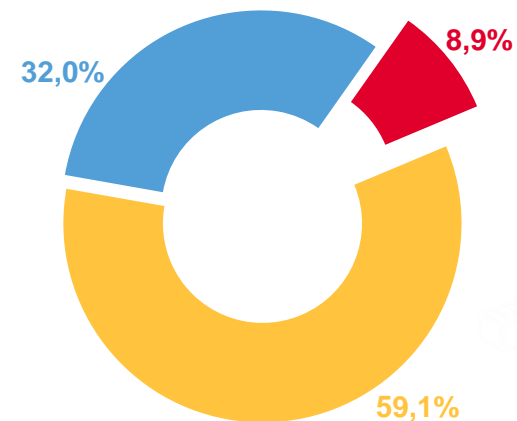

(на конец года; в процентах от общего поголовья в хозяйствах всех категорий)

- Овцематки и козоматки
- Молодняк овец и коз
- Прочие половозрастные группы

05

Поголовье сельскохозяйственных животных в хозяйствах всех категорий на конец 2021 года

Лошади

ТЫС. ГОЛОВ

4,4

В % К 2020 ГОДУ

87,9%

Структура поголовья лошадей по половозрастным группам

(на конец года; в процентах от общего поголовья в хозяйствах всех категорий)

■ Кобылы

■ Молодняк

■ Прочие половозрастные группы

Структура поголовья сельскохозяйственных животных по категориям хозяйств

(в процентах; на конец 2021 года)

КРУПНЫЙ РОГАТЫЙ СКОТ

В том числе КОРОВЫ

СВИНЬИ

ОВЦЫ И КОЗЫ