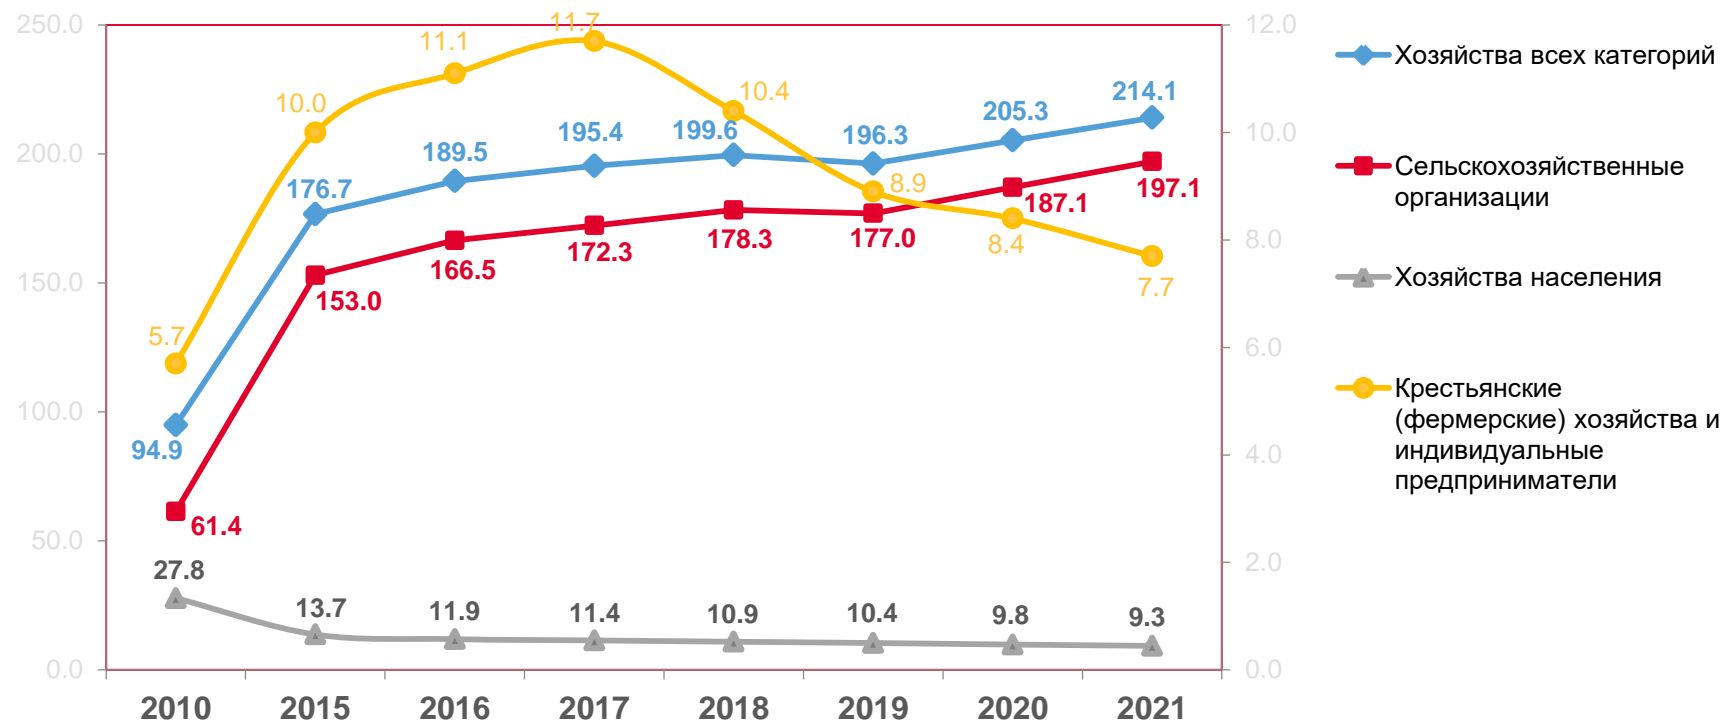

01

Поголовье сельскохозяйственных животных в хозяйствах всех категорий на конец 2021 года

Крупный рогатый скот

тыс. голов

536,8

в % к 2020 году

106,3%

Структура поголовья крупного рогатого скота по половозрастным группам

(на конец года; в процентах от общего поголовья в хозяйствах всех категорий)

02

Поголовье сельскохозяйственных животных в хозяйствах всех категорий на конец 2021 года

В том числе
коровы

ТЫС. ГОЛОВ

214,1

В % к 2020 году

104,3%

Изменение поголовья коров
(на конец года; по категориям хозяйств; тысяч голов)

03

Поголовье сельскохозяйственных животных в хозяйствах всех категорий на конец 2021 года

СВИНЬИ

ТЫС. ГОЛОВ

637,8

В % к 2020 году

131,0%

Структура поголовья свиней по половозрастным группам

(на конец года; в процентах от общего поголовья в хозяйствах всех категорий)

- Основные свиноматки
- Поросята до 4-х месяцев
- Прочие половозрастные группы