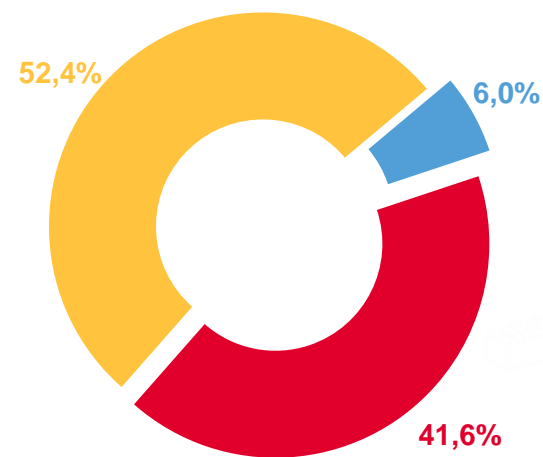

(на конец года; в процентах от общего поголовья в хозяйствах всех категорий)

02

Поголовье сельскохозяйственных животных в хозяйствах всех категорий на конец 2021 года

В том числе
коровы

ТЫС. ГОЛОВ

214,1

В % к 2020 году

104,3%

Изменение поголовья коров
(на конец года; по категориям хозяйств; тысяч голов)

03

Поголовье сельскохозяйственных животных в хозяйствах всех категорий на конец 2021 года

СВИНЬИ

ТЫС. ГОЛОВ

637,8

В % к 2020 году

131,0%

Структура поголовья свиней по половозрастным группам

(на конец года; в процентах от общего поголовья в хозяйствах всех категорий)

- Основные свиноматки
- Поросята до 4-х месяцев
- Прочие половозрастные группы