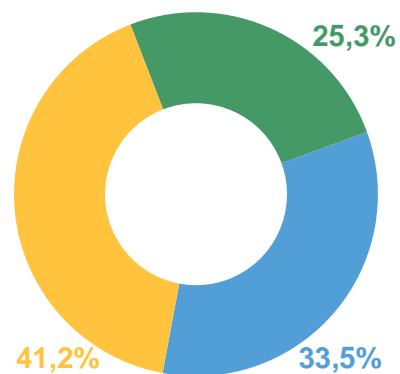

ЛОШАДИ

- Сельскохозяйственные организации
- Хозяйства населения
- Крестьянские (фермерские) хозяйства и индивидуальные предприниматели