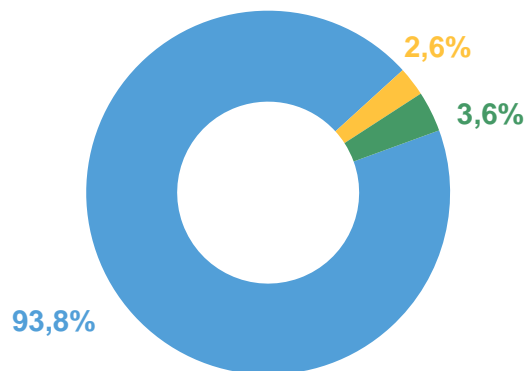

(на конец года; в процентах от общего поголовья в хозяйствах всех категорий)

- Овцематки и козоматки
- Молодняк овец и коз
- Прочие половозрастные группы

05

Поголовье сельскохозяйственных животных в хозяйствах всех категорий на конец 2021 года

Лошади

ТЫС. ГОЛОВ

4,4

В % К 2020 ГОДУ

87,9%

Структура поголовья лошадей по половозрастным группам

(на конец года; в процентах от общего поголовья в хозяйствах всех категорий)

■ Кобылы

■ Молодняк

■ Прочие половозрастные группы

Структура поголовья сельскохозяйственных животных по категориям хозяйств

(в процентах; на конец 2021 года)

КРУПНЫЙ РОГАТЫЙ СКОТ

В том числе КОРОВЫ

СВИНЬИ

ОВЦЫ И КОЗЫ