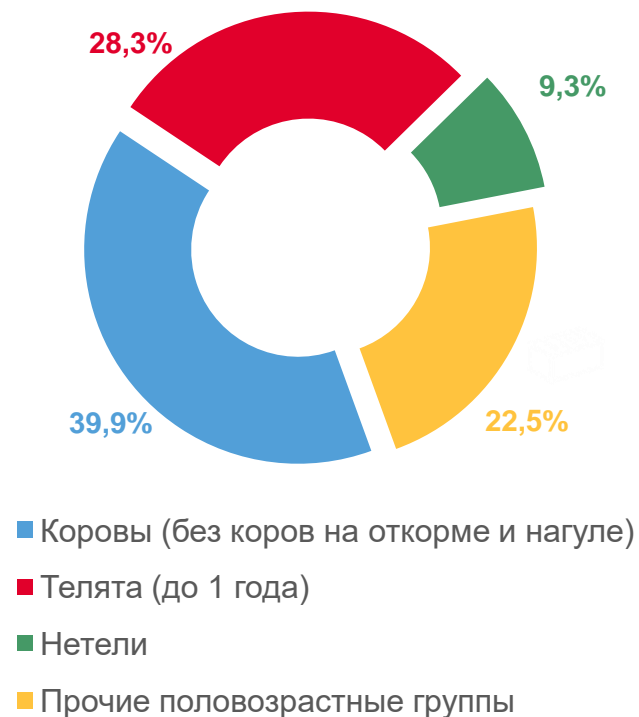

Брянская область
на конец 2021 года

- 01** ПОГОЛОВЬЕ **КРУПНОГО РОГАТОГО СКОТА** В ХОЗЯЙСТВАХ ВСЕХ КАТЕГОРИЙ
- 02** В ТОМ ЧИСЛЕ ПОГОЛОВЬЕ **КОРОВ** В ХОЗЯЙСТВАХ ВСЕХ КАТЕГОРИЙ
- 03** ПОГОЛОВЬЕ **СВИНЕЙ** В ХОЗЯЙСТВАХ ВСЕХ КАТЕГОРИЙ
- 04** ПОГОЛОВЬЕ **ОВЕЦ И КОЗ** В ХОЗЯЙСТВАХ ВСЕХ КАТЕГОРИЙ
- 05** ПОГОЛОВЬЕ **ЛОШАДЕЙ** В ХОЗЯЙСТВАХ ВСЕХ КАТЕГОРИЙ
- 06** СТРУКТУРА ПОГОЛОВЬЯ СЕЛЬСКОХОЗЯЙСТВЕННЫХ ЖИВОТНЫХ ПО КАТЕГОРИЯМ ХОЗЯЙСТВ

01

Поголовье сельскохозяйственных животных в хозяйствах всех категорий на конец 2021 года

Крупный рогатый скот

тыс. голов

536,8

в % к 2020 году

106,3%

Структура поголовья крупного рогатого скота по половозрастным группам

(на конец года; в процентах от общего поголовья в хозяйствах всех категорий)

02

Поголовье сельскохозяйственных животных в хозяйствах всех категорий на конец 2021 года

В том числе
коровы

ТЫС. ГОЛОВ

214,1

В % к 2020 году