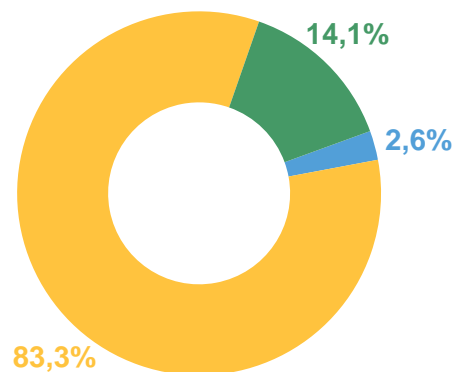

Лошади

ТЫС. ГОЛОВ

4,4

В % К 2020 ГОДУ

87,9%

Структура поголовья лошадей по половозрастным группам

(на конец года; в процентах от общего поголовья в хозяйствах всех категорий)

■ Кобылы

■ Молодняк

■ Прочие половозрастные группы

Структура поголовья сельскохозяйственных животных по категориям хозяйств

(в процентах; на конец 2021 года)

КРУПНЫЙ РОГАТЫЙ СКОТ

В том числе КОРОВЫ

СВИНЬИ

ОВЦЫ И КОЗЫ

ЛОШАДИ

- Сельскохозяйственные организации
- Хозяйства населения
- Крестьянские (фермерские) хозяйства и индивидуальные предприниматели