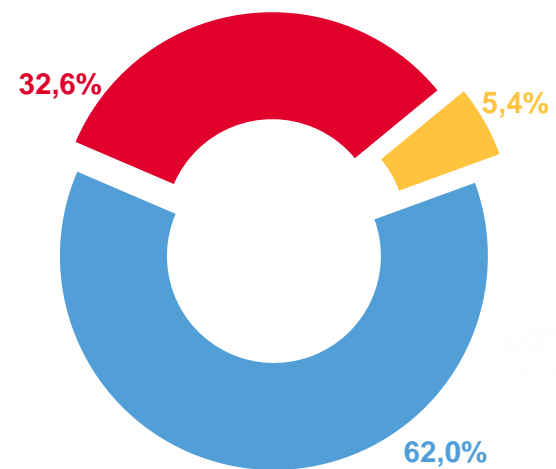

131,0%

Структура поголовья свиней по половозрастным группам

(на конец года; в процентах от общего поголовья в хозяйствах всех категорий)

- Основные свиноматки
- Поросята до 4-х месяцев
- Прочие половозрастные группы

04

Поголовье сельскохозяйственных животных в хозяйствах всех категорий на конец 2021 года

Овцы
и козы

ТЫС. ГОЛОВ

23,7

В % к 2020 году

92,2%

Структура поголовья овец и коз по половозрастным группам

(на конец года; в процентах от общего поголовья в хозяйствах всех категорий)

- Овцематки и козоматки
- Молодняк овец и коз
- Прочие половозрастные группы

05

Поголовье сельскохозяйственных животных в хозяйствах всех категорий на конец 2021 года